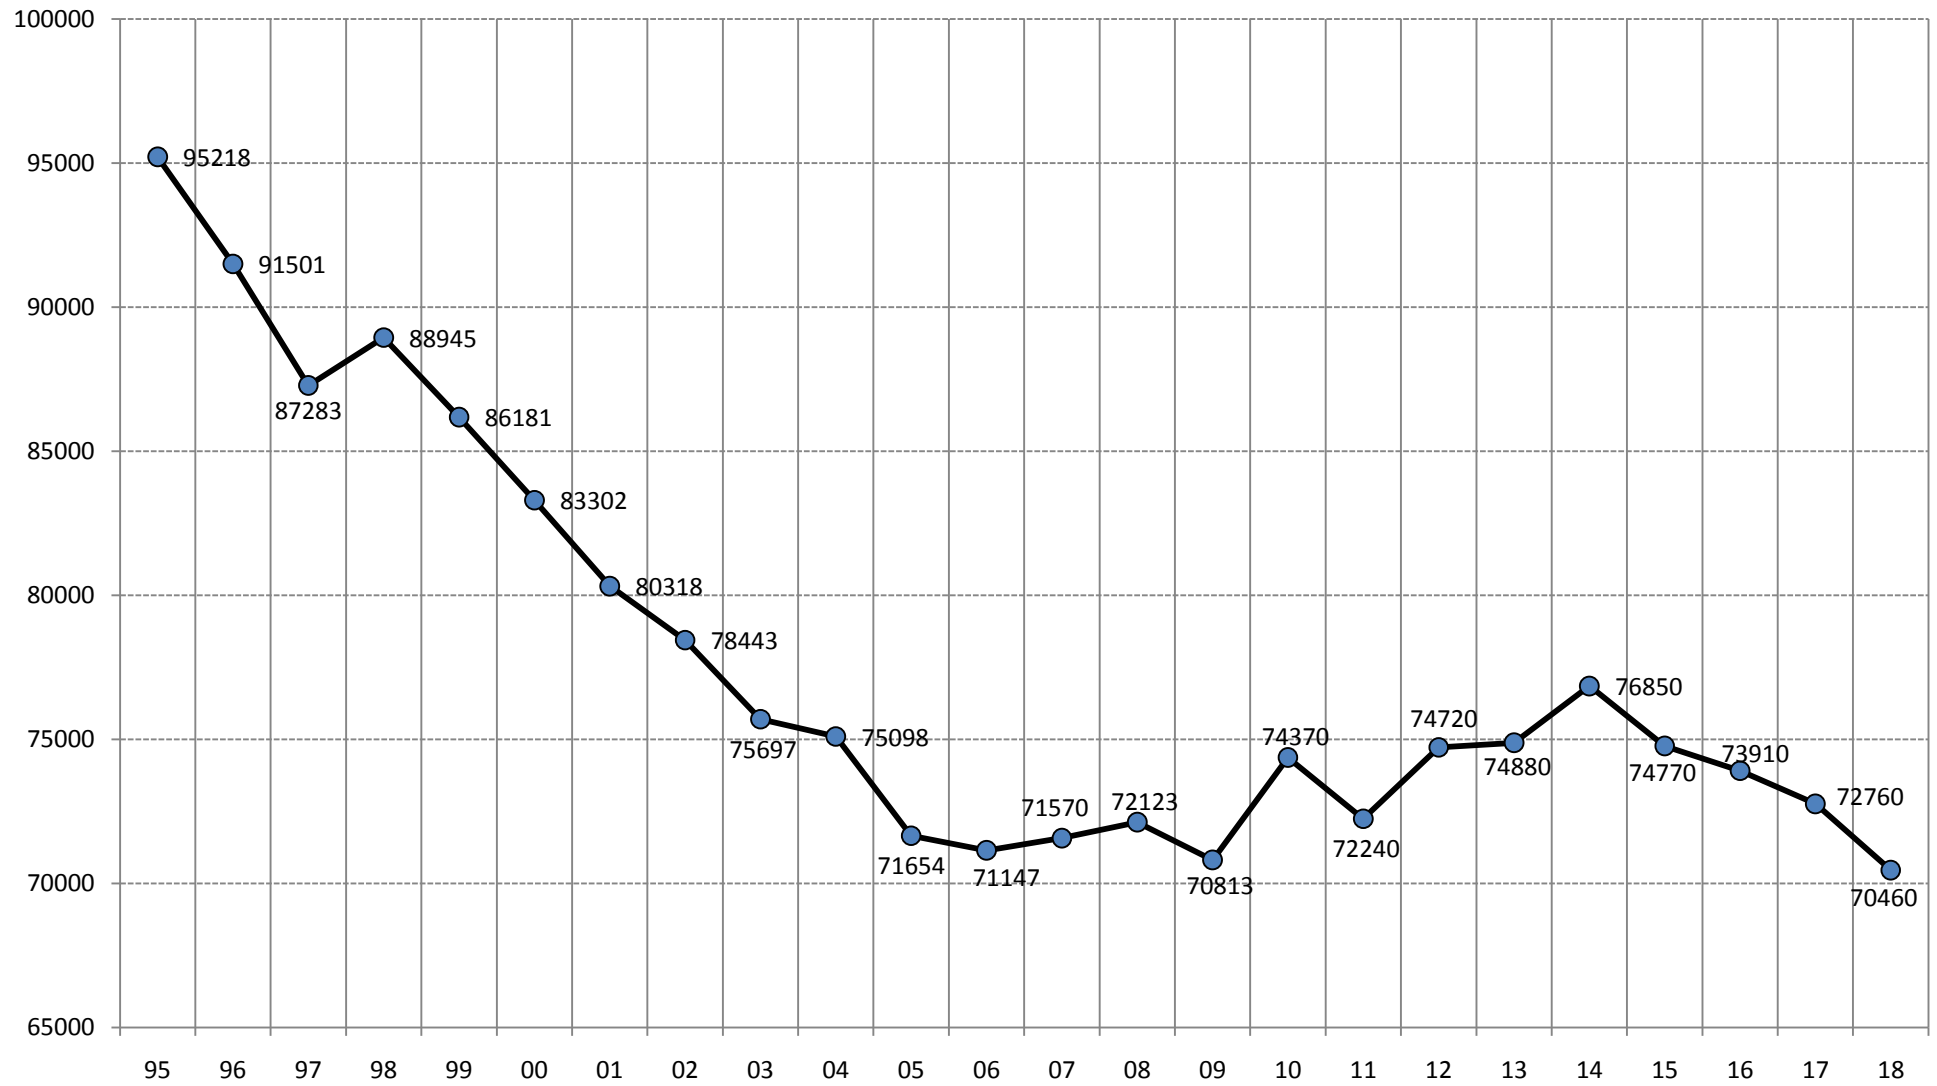

大阪府公立中学校卒業生数変動と予測

実績値 ← | → 予測値

予測値は2009年府教委推計